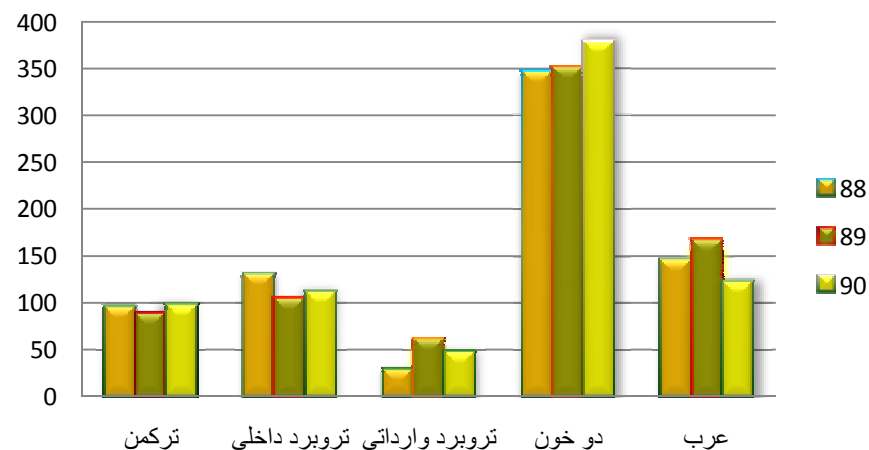

میانگین جایزه هر اسب			میانگین جایزه برای هر استارت			تعداد استارت			جمع جایزه (هزار ریال)			تعداد اسب			نژاد
۹۰	۸۹	۸۸	۹۰	۸۹	۸۸	۹۰	۸۹	۸۸	۹۰	۸۹	۸۸	۹۰	۸۹	۸۸	
۱۴,۶۹۳,۸۷۷	۱۰,۹۷۶,۴۰۴	۷,۶۵۶,۲۵۰	۳,۳۳۳,۳۳۳	۲,۸۴۸,۱۰۴	۱,۹۸۶,۴۸۶	۴۳۲	۳۴۳	۳۷۰	۱,۴۴۰,۰۰۰	۹۷۶,۹۰۰	۷۳۵,۰۰۰	۹۸	۸۹	۹۶	ترکمن
۱۸,۶۷۵,۸۹۲	۱۳,۵۴۲,۳۸۰	۱۵,۱۶۷,۹۳۸	۴,۷۱۱,۰۳۶	۳,۱۸۱,۰۹۶	۳,۴۷۹,۸۵۹	۴۴۴	۴۴۷	۵۷۱	۲,۰۹۱,۷۰۰	۱,۴۲۱,۹۵۰	۱,۹۸۷,۰۰۰	۱۱۲	۱۰۵	۱۳۱	تروبرد داخلی
۳۰,۰۰۲,۰۸۳	۲۷,۲۸۰,۶۴۵	۲۷,۳۳۱,۶۶۶	۶,۴۵۷,۸۴۷	۵,۱۷۲,۴۷۷	۵,۳۵۹,۱۵۰	۲۲۳	۳۲۷	۱۵۳	۱,۴۴۰,۱۰۰	۱,۶۹۱,۴۰۰	۸۱۹,۹۵۰	۴۸	۶۲	۳۰	تروبرد وارداتی
۱۸,۹۹۹,۴۷۰	۱۵,۸۱۹,۳۷۳	۱۵,۲۸۴,۵۳۷	۳,۳۳۹,۲۹۵	۲,۷۹۰,۲۵۱	۲,۵۳۶,۴۲۶	۲,۲۱۴	۱,۹۹۰	۳,۰۸۵	۷,۱۷۱,۸۰۰	۵,۵۵۲,۶۰۰	۵,۲۸۸,۴۵۰	۳۷۸	۳۵۱	۳۴۶	دو خون
۶,۱۲۶,۸۳۷	۷,۸۷۱,۲۵۷	۷,۴۰۶,۸۴۹	۲,۸۷۶,۳۳۹	۲,۲۷۸,۱۶۲	۱,۹۸۰,۵۸۶	۲۶۲	۵۷۷	۵۴۶	۷,۷۵۳,۶۰۱	۱,۳۱۴,۵۰۰	۱,۰۸۱,۴۰۰	۱۲۳	۱۶۷	۱۴۶	عرب
						۳,۵۷۵	۳۶۸۴	۴۷۲۵	۱۹,۸۹۷,۲۰۱	۱۰۹۵۷۳۵۰	۹۹۱۱۸۰۰	۷۵۹	۷۷۴	۷۴۹	جمع

جمع جایزه

تعداد اسب

میانگین جایزه برای هر استارت

تعداد استارت

میانگین جایزه هر اسب