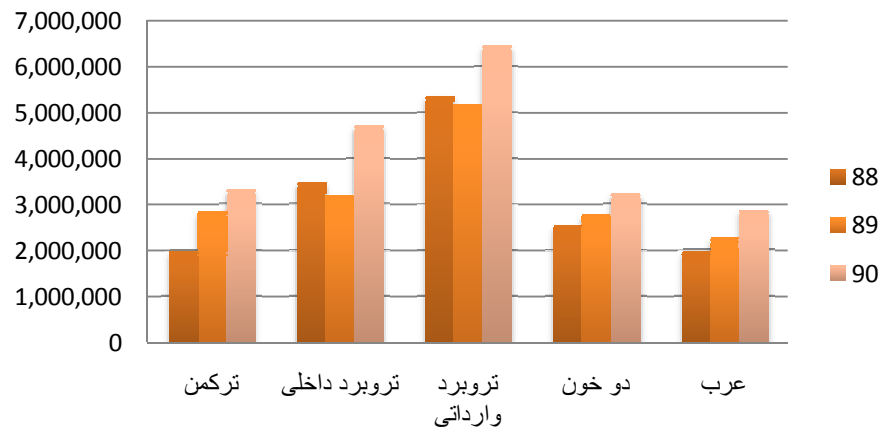

میانگین جایزه هر اسب			میانگین جایزه برای هر استارت			تعداد استارت			جمع جایزه (هزار ریال)			تعداد اسب			نژاد
۹۰	۸۹	۸۸	۹۰	۸۹	۸۸	۹۰	۸۹	۸۸	۹۰	۸۹	۸۸	۹۰	۸۹	۸۸	
۱۴,۶۹۳,۸۷۷	۱۰,۹۷۶,۴۰۴	۷,۶۵۶,۲۵۰	۳,۳۳۳,۳۳۳	۲,۸۴۸,۱۰۴	۱,۹۸۶,۴۸۶	۴۳۲	۳۴۳	۳۷۰	۱,۴۴۰,۰۰۰	۹۷۶,۹۰۰	۷۳۵,۰۰۰	۹۸	۸۹	۹۶	ترکمن
۱۸,۶۷۵,۸۹۲	۱۳,۵۴۲,۳۸۰	۱۵,۱۶۷,۹۳۸	۴,۷۱۱,۰۳۶	۳,۱۸۱,۰۹۶	۳,۴۷۹,۸۵۹	۴۴۴	۴۴۷	۵۷۱	۲,۰۹۱,۷۰۰	۱,۴۲۱,۹۵۰	۱,۹۸۷,۰۰۰	۱۱۲	۱۰۵	۱۳۱	تروبرد داخلی
۳۰,۰۰۲,۰۸۳	۲۷,۲۸۰,۶۴۵	۲۷,۳۳۱,۶۶۶	۶,۴۵۷,۸۴۷	۵,۱۷۲,۴۷۷	۵,۳۵۹,۱۵۰	۲۲۳	۳۲۷	۱۵۳	۱,۴۴۰,۱۰۰	۱,۶۹۱,۴۰۰	۸۱۹,۹۵۰	۴۸	۶۲	۳۰	تروبرد وارداتی
۱۸,۹۹۹,۴۷۰	۱۵,۸۱۹,۳۷۳	۱۵,۲۸۴,۵۳۷	۳,۳۳۹,۲۹۵	۲,۷۹۰,۲۵۱	۲,۵۳۶,۴۲۶	۲,۲۱۴	۱,۹۹۰	۳,۰۸۵	۷,۱۷۱,۸۰۰	۵,۵۵۲,۶۰۰	۵,۲۸۸,۴۵۰	۳۷۸	۳۵۱	۳۴۶	دو خون
۶,۱۲۶,۸۳۷	۷,۸۷۱,۲۵۷	۷,۴۰۶,۸۴۹	۲,۸۷۶,۳۳۹	۲,۲۷۸,۱۶۲	۱,۹۸۰,۵۸۶	۲۶۲	۵۷۷	۵۴۶	۷,۷۵۳,۶۰۱	۱,۳۱۴,۵۰۰	۱,۰۸۱,۴۰۰	۱۲۳	۱۶۷	۱۴۶	عرب
						۳,۵۷۵	۳۶۸۴	۴۷۲۵	۱۹,۸۹۷,۲۰۱	۱۰۹۵۷۳۵۰	۹۹۱۱۸۰۰	۷۵۹	۷۷۴	۷۴۹	جمع

جمع جایزه

تعداد اسب

میانگین جایزه برای هر استارت

تعداد استارت

میانگین جایزه هر اسب