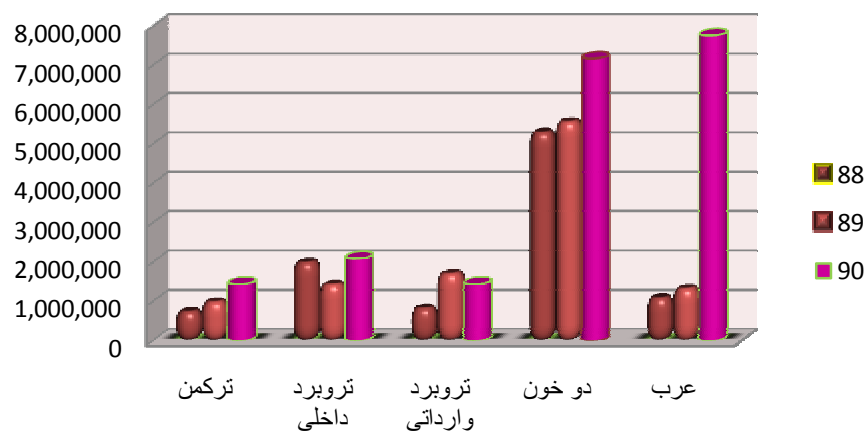

میانگین جایزه هر اسب			میانگین جایزه برای هر استارت			تعداد استارت			جمع جایزه (هزار ریال)			تعداد اسب			نژاد
۹۰	۸۹	۸۸	۹۰	۸۹	۸۸	۹۰	۸۹	۸۸	۹۰	۸۹	۸۸	۹۰	۸۹	۸۸	
۱۴,۶۹۳,۸۷۷	۱۰,۹۷۶,۴۰۴	۷,۶۵۶,۲۵۰	۳,۳۳۳,۳۳۳	۲,۸۴۸,۱۰۴	۱,۹۸۶,۴۸۶	۴۳۲	۳۴۳	۳۷۰	۱,۴۴۰,۰۰۰	۹۷۶,۹۰۰	۷۳۵,۰۰۰	۹۸	۸۹	۹۶	ترکمن
۱۸,۶۷۵,۸۹۲	۱۳,۵۴۲,۳۸۰	۱۵,۱۶۷,۹۳۸	۴,۷۱۱,۰۳۶	۳,۱۸۱,۰۹۶	۳,۴۷۹,۸۵۹	۴۴۴	۴۴۷	۵۷۱	۲,۰۹۱,۷۰۰	۱,۴۲۱,۹۵۰	۱,۹۸۷,۰۰۰	۱۱۲	۱۰۵	۱۳۱	تروبرد داخلی
۳۰,۰۰۲,۰۸۳	۲۷,۲۸۰,۶۴۵	۲۷,۳۳۱,۶۶۶	۶,۴۵۷,۸۴۷	۵,۱۷۲,۴۷۷	۵,۳۵۹,۱۵۰	۲۲۳	۳۲۷	۱۵۳	۱,۴۴۰,۱۰۰	۱,۶۹۱,۴۰۰	۸۱۹,۹۵۰	۴۸	۶۲	۳۰	تروبرد وارداتی
۱۸,۹۹۹,۴۷۰	۱۵,۸۱۹,۳۷۳	۱۵,۲۸۴,۵۳۷	۳,۳۳۹,۲۹۵	۲,۷۹۰,۲۵۱	۲,۵۳۶,۴۲۶	۲,۲۱۴	۱,۹۹۰	۳,۰۸۵	۷,۱۷۱,۸۰۰	۵,۵۵۲,۶۰۰	۵,۲۸۸,۴۵۰	۳۷۸	۳۵۱	۳۴۶	دو خون
۶,۱۲۶,۸۳۷	۷,۸۷۱,۲۵۷	۷,۴۰۶,۸۴۹	۲,۸۷۶,۳۳۹	۲,۲۷۸,۱۶۲	۱,۹۸۰,۵۸۶	۲۶۲	۵۷۷	۵۴۶	۷,۷۵۳,۶۰۱	۱,۳۱۴,۵۰۰	۱,۰۸۱,۴۰۰	۱۲۳	۱۶۷	۱۴۶	عرب
						۳,۵۷۵	۳۶۸۴	۴۷۲۵	۱۹,۸۹۷,۲۰۱	۱۰۹۵۷۳۵۰	۹۹۱۱۸۰۰	۷۵۹	۷۷۴	۷۴۹	جمع

جمع جایزه

تعداد اسب

میانگین جایزه برای هر استارت

تعداد استارت

میانگین جایزه هر اسب