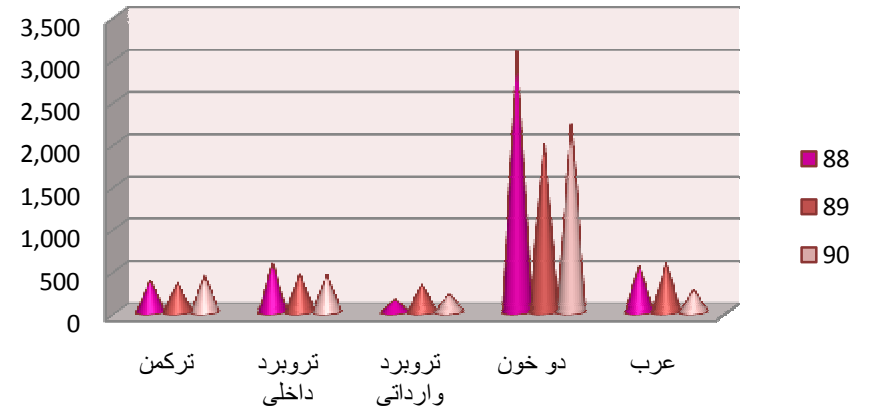

میانگین جایزه هر اسب			میانگین جایزه برای هر استارت			تعداد استارت			جمع جایزه (هزار ریال)			تعداد اسب			نژاد
۹۰	۸۹	۸۸	۹۰	۸۹	۸۸	۹۰	۸۹	۸۸	۹۰	۸۹	۸۸	۹۰	۸۹	۸۸	
۱۴,۶۹۳,۸۷۷	۱۰,۹۷۶,۴۰۴	۷,۶۵۶,۲۵۰	۳,۳۳۳,۳۳۳	۲,۸۴۸,۱۰۴	۱,۹۸۶,۴۸۶	۴۳۲	۳۴۳	۳۷۰	۱,۴۴۰,۰۰۰	۹۷۶,۹۰۰	۷۳۵,۰۰۰	۹۸	۸۹	۹۶	ترکمن
۱۸,۶۷۵,۸۹۲	۱۳,۵۴۲,۳۸۰	۱۵,۱۶۷,۹۳۸	۴,۷۱۱,۰۳۶	۳,۱۸۱,۰۹۶	۳,۴۷۹,۸۵۹	۴۴۴	۴۴۷	۵۷۱	۲,۰۹۱,۷۰۰	۱,۴۲۱,۹۵۰	۱,۹۸۷,۰۰۰	۱۱۲	۱۰۵	۱۳۱	تروبرد داخلی
۳۰,۰۰۲,۰۸۳	۲۷,۲۸۰,۶۴۵	۲۷,۳۳۱,۶۶۶	۶,۴۵۷,۸۴۷	۵,۱۷۲,۴۷۷	۵,۳۵۹,۱۵۰	۲۲۳	۳۲۷	۱۵۳	۱,۴۴۰,۱۰۰	۱,۶۹۱,۴۰۰	۸۱۹,۹۵۰	۴۸	۶۲	۳۰	تروبرد وارداتی
۱۸,۹۹۹,۴۷۰	۱۵,۸۱۹,۳۷۳	۱۵,۲۸۴,۵۳۷	۳,۳۳۹,۲۹۵	۲,۷۹۰,۲۵۱	۲,۵۳۶,۴۲۶	۲,۲۱۴	۱,۹۹۰	۳,۰۸۵	۷,۱۷۱,۸۰۰	۵,۵۵۲,۶۰۰	۵,۲۸۸,۴۵۰	۳۷۸	۳۵۱	۳۴۶	دو خون
۶,۱۲۶,۸۳۷	۷,۸۷۱,۲۵۷	۷,۴۰۶,۸۴۹	۲,۸۷۶,۳۳۹	۲,۲۷۸,۱۶۲	۱,۹۸۰,۵۸۶	۲۶۲	۵۷۷	۵۴۶	۷,۷۵۳,۶۰۱	۱,۳۱۴,۵۰۰	۱,۰۸۱,۴۰۰	۱۲۳	۱۶۷	۱۴۶	عرب
						۳,۵۷۵	۳۶۸۴	۴۷۲۵	۱۹,۸۹۷,۲۰۱	۱۰۹۵۷۳۵۰	۹۹۱۱۸۰۰	۷۵۹	۷۷۴	۷۴۹	جمع

جمع جایزه

تعداد اسب

میانگین جایزه برای هر استارت

تعداد استارت

میانگین جایزه هر اسب